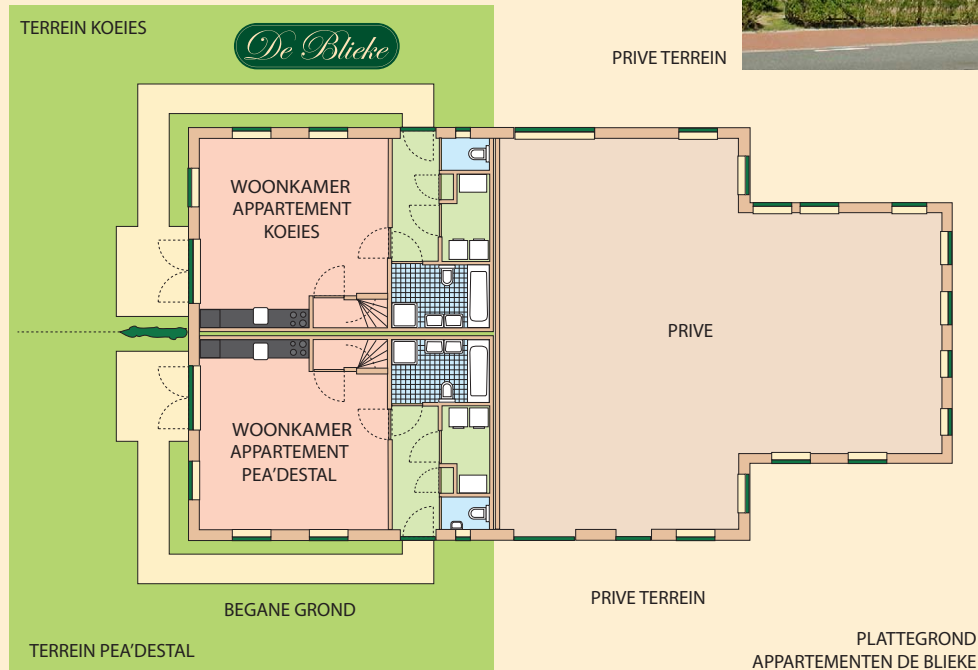

PRIVE TERREIN