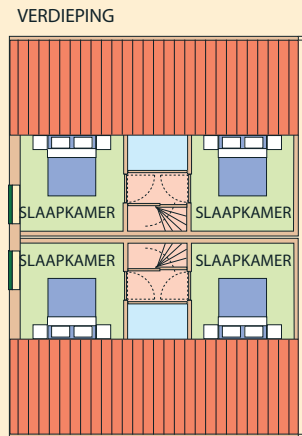

De Blicke ligt net buiten het sfeervolle dorp Hollum op Ameland op ca. 200 meter van de vuurtoren en het bos en ca. 900 m. van het strand.

In De Blicke bevinden zich 2 modern ingerichte 4 persoons appartementen. De appartementen Pea'destal en Ut Koeies zijn identiek aan elkaar en liggen op een royaal eigen terrein. De appartementen hebben ieder een eigen terras. Ze zijn rookvrij en huisdieren zijn niet toegestaan.

PRIVE TERREIN

De Blicke

Prijslijst appartementen 2019

Oranjeweg 40
9161 CC Hollum
Tel. 0519 - 55 65 68
info@deblieke.nl
www.deblieke.nl

Hollum Ameland